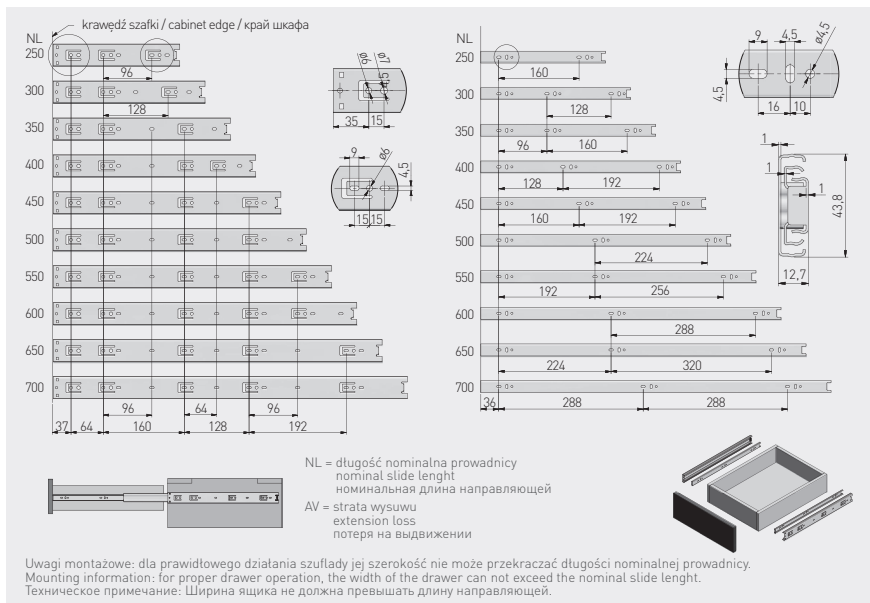

Prowadnica kulkowa H45 GX1  
Ball bearing slide H45 GX1  
Шариковая направляющая H45 GX1

		 L mm	 AV mm		 kg		
PK-0H45250GX1		250	5	pełny full полное	30	ocynk galvanized гальваника	stal steel сталь
PK-0H45300GX1		300					
PK-0H45350GX1		350					
PK-0H45400GX1		400					
PK-0H45450GX1		450					
PK-0H45500GX1		500					
PK-0H45550GX1		550					
PK-0H45600GX1		600					
PK-0H45650GX1		650					
PK-0H45700GX1		700					